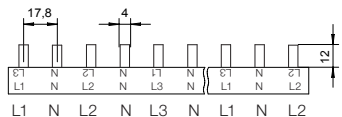

4-pólové propojovací lišty - kolík - 10 mm²

Obj. č.	Název	Délka (mm)	Rozteč (mm)	Přip. míst	Průřez (mm²)	Jmen. proud (A)	Koncovka (obj. č.)	Bal./ks
579	S-4L-1000/10	1000	17,8	56	10	63	375	20

4-pólové propojovací lišty - kolík - 16 mm²

Obj. č.	Název	Délka (mm)	Rozteč (mm)	Přip. míst	Průřez (mm²)	Jmen. proud (A)	Koncovka (obj. č.)	Bal./ks
367	S-4L-210/16	210	17,8	12	16	80	375	20

Obj. č.	Název	Délka (mm)	Rozteč (mm)	Přip. míst	Průřez (mm²)	Jmen. proud (A)	Koncovka (obj. č.)	Bal./ks
95	S-4L-1000/16	1000	17,8	56	16	80	375	15

Obj. č.	Název	Délka (mm)	Rozteč (mm)	Přip. míst	Průřez (mm²)	Jmen. proud (A)	Koncovka (obj. č.)	Bal./ks
3721	S-L1+N-L2+N-L3+N 1000/16 PP	1000	17,8	56	16	80	375	5

4-pólové propojovací lišty - kolík - 25 mm²

Obj. č.	Název	Délka (mm)	Rozteč (mm)	Přip. míst	Průřez (mm²)	Jmen. proud (A)	Koncovka (obj. č.)	Bal./ks
368	S-4L-1000/25	1000	17,8	56	25	100	140+7531	5

Lišta je složena ze dvou částí jednopólová propojovací lišta a třípólová propojovací lišta

Na lištu je nutné použít dvě koncovky:

140 - pro třípólovou lištu 25mm²

7531 pro jednopólovou lištu 25mm²