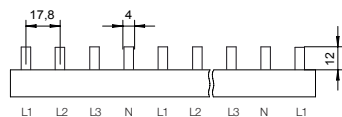

4-pólové propojovací lišty - kolík - 10 mm²