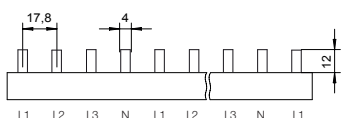

Obj. č.	Název	Délka (mm)	Rozteč (mm)	Přip. míst	Průřez (mm²)	Jmen. proud (A)	Koncovka (obj. č.)	Bal./ks
95	S-4L-1000/16	1000	17,8	56	16	80	375	15