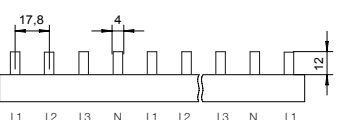

Obj. č.	Název	Délka (mm)	Rozteč (mm)	Přip. míst	Průřez (mm ²)	Jmen. proud (A)	Koncovka (obj. č.)	Bal./ks
367	S-4L-210/16	210	17,8	12	16	80	375	20

Obj. č.	Název	Délka (mm)	Rozteč (mm)	Přip. míst	Průřez (mm ²)	Jmen. proud (A)	Koncovka (obj. č.)	Bal./ks
95	S-4L-1000/16	1000	17,8	56	16	80	375	15