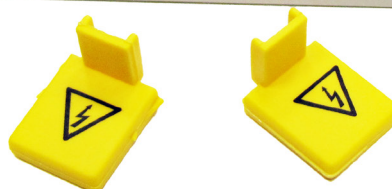

Krytka kontaktů

Obj. číslo	Název	Lišta	Bal./ks
356	BS 5 TE	krytka volných kontaktů, 5-ti dílná, vhodná pro vidličku i kolík (jazýček)	10

Propojovací lišty a napájecí bloky pro motorové spouštěče

	Obj. číslo	Název	Typ (konektor)	Délka (mm)	připojitelných míst	Průřez (mm ²)	Jm. proud (A)	Bal./ks
	464	G-3L-MS-5-45-14 SO	Vidlička	225	5	10	63	10
	466	G-3L-MS-4-45-14 SO	Vidlička	180	4	10	63	10
	467	G-3L-MS-3-45-14 SO	Vidlička	135	3	10	63	10
	243	G-3L-MS-2-45+9-14	Vidlička	100	2	10	63	10
	239	G-3L-MS-3-45+9-14	Vidlička	155	3	10	63	10
	240	G-3L-MS-4-45+9-14	Vidlička	210	4	10	63	10
	290	G-3L-MS-5-45+9-14	Vidlička	260	5	10	63	10
	286	S-3L-MS-M2	Kolík	100	2	10	63	10
	287	S-3L-MS-M3	Kolík	155	3	10	63	10
	288	S-3L-MS-M4	Kolík	210	4	10	63	10
	235	ESB-G-MS-1	Vidlička	45	1	10	63	10