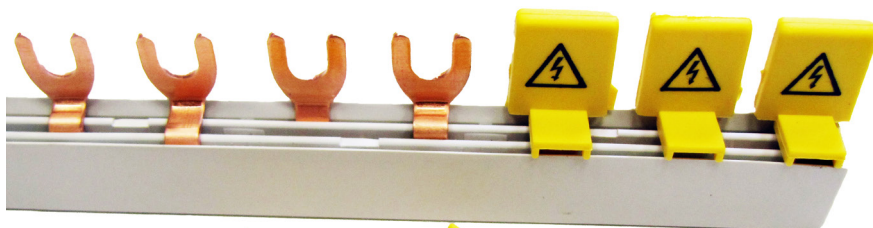

Krytka kontaktů

Obj. číslo	Název	Lišta	Bal./ks
356	BS 5 TE	krytka volných kontaktů, 5-ti dílná, vhodná pro vidličku i kolík (jazýček)	10

Propojovací lišty a napájecí bloky pro motorové spouštěče

	Obj. číslo	Název	Typ (konektor)	Délka (mm)	připojitelných míst	Průřez (mm ²)	Jm. proud (A)	Bal./ks
	464	G-3L-MS-5-45-14 SO	Vidlička	225	5	10	63	10
	466	G-3L-MS-4-45-14 SO	Vidlička	180	4	10	63	10
	467	G-3L-MS-3-45-14 SO	Vidlička	135	3	10	63	10
	243	G-3L-MS-2-45+9-14	Vidlička	100	2	10	63	10
	239	G-3L-MS-3-45+9-14	Vidlička	155	3	10	63	10
	240	G-3L-MS-4-45+9-14	Vidlička	210	4	10	63	10
	290	G-3L-MS-5-45+9-14	Vidlička	260	5	10	63	10
	286	S-3L-MS-M2	Kolík	100	2	10	63	10
	287	S-3L-MS-M3	Kolík	155	3	10	63	10
	288	S-3L-MS-M4	Kolík	210	4	10	63	10
	235	ESB-G-MS-1	Vidlička	45	1	10	63	10