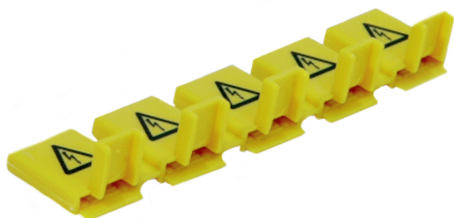

Krytka kontaktů

Obj. číslo	Název	Lišta	Bal./ks
356	BS 5 TE	krytka volných kontaktů, 5-ti dílná, vhodná pro vidličku i kolík (jazýček)	10

Propojovací lišty a napájecí bloky pro motorové spouštěče

	Obj. číslo	Název	Typ (konektor)	Délka (mm)	připojitelných míst	Průřez (mm ²)	Jm. proud (A)	Bal./ks
	464	G-3L-MS-5-45-14 SO	Vidlička	225	5	10	63	10
	466	G-3L-MS-4-45-14 SO	Vidlička	180	4	10	63	10
	467	G-3L-MS-3-45-14 SO	Vidlička	135	3	10	63	10
	243	G-3L-MS-2-45+9-14	Vidlička	100	2	10	63	10
	239	G-3L-MS-3-45+9-14	Vidlička	155	3	10	63	10
	240	G-3L-MS-4-45+9-14	Vidlička	210	4	10	63	10
	290	G-3L-MS-5-45+9-14	Vidlička	260	5	10	63	10
	286	S-3L-MS-M2	Kolík	100	2	10	63	10
	287	S-3L-MS-M3	Kolík	155	3	10	63	10
	288	S-3L-MS-M4	Kolík	210	4	10	63	10
	235	ESB-G-MS-1	Vidlička	45	1	10	63	10