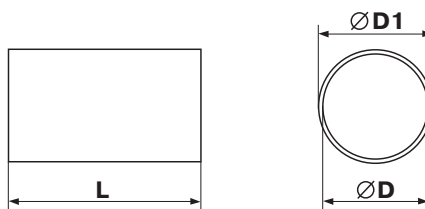

Pevné potrubí - PVC

Kruhové potrubí je plně kompatibilní s flexibilním potrubím a s elektrickými ventilátory. Navrženo pro větrání menších prostor v rámci bytové výstavby jako např. kuchyní, koupelen, WC a podobně. Snadné spojování, rychlá montáž, nízká hmotnost, estetický vzhled. Široké spektrum jednotlivých prvků umožňuje vytvářet poměrně složité rozvody v malých dimenzích.

Katalogové číslo	TYP (Ø série)	Průměr (D) mm	Průměr (D1) mm	Délka (L) m	Bal./ks
1005	1005	100	103	0,5	10
1010	1010	100	103	1	10
1015	1015	100	103	1,5	10
1020	1020	100	103	2	10
2005	2005	125	128	0,5	10
2010	2010	125	128	1	10
2015	2015	125	128	1,5	10
2020	2020	125	128	2	10
3005el	3005	150	153	0,5	10
3010	3010	150	153	1	10
3015el	3015	150	153	1,5	10
3020	3020	150	153	2	10

Pevné ploché potrubí - PVC

Potrubí je plně kompatibilní s flexibilním potrubím a s elektrickými ventilátory. Navrženo pro větrání menších prostor v rámci bytové výstavby jako např. kuchyní, koupelen, digestoří a podobně. Snadné spojování, rychlá montáž, nízká hmotnost, estetický vzhled. Široké spektrum jednotlivých prvků umožňuje vytvářet poměrně složité rozvody v malých dimenzích. Rozměr 110 x 55 mm, odpovídá trubce o průměru 100 mm.

Katalogové číslo	TYP (Ø série)	Šířka (b) mm	Šířka (b1) mm	Výška (a) mm	Výška (a1) mm	Délka (L) m	Bal./ks
5005	5005	110	107	55	52	0,5	20
5010	5010	110	107	55	52	1	20
5015	5015	110	107	55	52	1,5	20
5020	5020	110	107	55	52	2	10
9998	8005	204	200	60	57	0,5	1
8183	8010	204	200	60	57	1	1
8184	8015	204	200	60	57	1,5	1
8025	8025	204	200	60	57	2,5	1