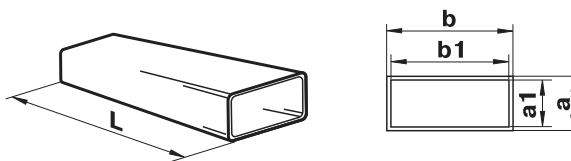

Pevné potrubí - PVC

Kruhové potrubí je plně kompatibilní s flexibilním potrubím a s elektrickými ventilátory. Navrženo pro větrání menších prostor v rámci bytové výstavby jako např. kuchyní, koupelen, WC a podobně. Snadné spojování, rychlá montáž, nízká hmotnost, estetický vzhled. Široké spektrum jednotlivých prvků umožňuje vytvářet poměrně složité rozvody v malých dimenzích.

Katalogové číslo	TYP (Ø série)	Průměr (D) mm	Průměr (D1) mm	Délka (L) m	Bal./ks
1005	1005	100	103	0,5	10
1010	1010	100	103	1	10
1015	1015	100	103	1,5	10
1020	1020	100	103	2	10
2005	2005	125	128	0,5	10
2010	2010	125	128	1	10
2015	2015	125	128	1,5	10
2020	2020	125	128	2	10
3005el	3005	150	153	0,5	10
3010	3010	150	153	1	10
3015el	3015	150	153	1,5	10
3020	3020	150	153	2	10

Pevné ploché potrubí - PVC

Potrubí je plně kompatibilní s flexibilním potrubím a s elektrickými ventilátory. Navrženo pro větrání menších prostor v rámci bytové výstavby jako např. kuchyní, koupelen, digestoří a podobně. Snadné spojování, rychlá montáž, nízká hmotnost, estetický vzhled. Široké spektrum jednotlivých prvků umožňuje vytvářet poměrně složité rozvody v malých dimenzích. Rozměr 110 x 55 mm, odpovídá trubce o průměru 100 mm.

Katalogové číslo	TYP (Ø série)	Šířka (b) mm	Šířka (b1) mm	Výška (a) mm	Výška (a1) mm	Délka (L) m	Bal./ks
5005	5005	110	107	55	52	0,5	20
5010	5010	110	107	55	52	1	20
5015	5015	110	107	55	52	1,5	20
5020	5020	110	107	55	52	2	10
9998	8005	204	200	60	57	0,5	1
8183	8010	204	200	60	57	1	1
8184	8015	204	200	60	57	1,5	1
8025	8025	204	200	60	57	2,5	1