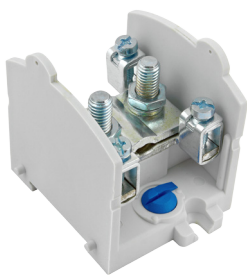

Stoupací svorky (kryté) OBL

Svorky OBL s krytem pro stoupací vedení (krytí IP10) pro použití např. v bytových domech. Hlavní stoupací kabel (vodič) není nutné přerušit, svorky jsou konstruovány pro průběžné napojení odboček. Jsou určeny k instalaci na nosnou lištu (s možností dodatečného upevnění šroubem), mosazná svorka je vhodná pro měděné vodiče, nabízené varianty umožňují odbočení vždy z jednoho pólu čtyřmi vodiči.

Hlavní přednosti:

- rychlá montáž bez nutnosti krátit hlavní kabel
- svorky jsou určeny pro montáž na nosnou lištu
- jmenovité napětí 750 V AC
- plombovatelné

Stoupací svorky OBL 25

Obj. číslo	Název	Počet pólů	Barva	Vstup	Výstup	Rozměry (mm)	Jm. proud (A)	Napětí (V)	Bal./ks
871	Stoupací svorka OBL 25/16-1	1	modrá	1x25 mm ²	4x16 mm ²	61 x 38 x 73	101	750	1
872	Stoupací svorka OBL 25/16-4	4	modrá	4x25 mm ²	16x16 mm ²	61 x 157 x 73	101	750	1
8711	Stoupací svorka OBL 25/16-1	1	žlutozelená	1x25 mm ²	4x16 mm ²	61 x 38 x 73	101	750	1

OBL 35/25-1

OBL 35/25-4

Stoupační svorky OBL 70

Obj. číslo	Název	Počet pólů	Barva	Vstup	Výstup	Rozměry (mm)	Jm. proud (A)	Napětí (V)	Bal./ks
875	Stoupační svorka OBL 70/25-1	1	modrá	1x70 mm ²	4x25 mm ²	65 x 53 x 77	192	750	1
8751	Stoupační svorka OBL 70/25-1	1	žlutozelená	1x70 mm ²	4x25 mm ²	65 x 53 x 77	192	750	1

OBL 70/25-1

Stoupační svorky OBL 95

Obj. číslo	Název	Počet pólů	Barva	Vstup	Výstup	Rozměry (mm)	Jm. proud (A)	Napětí (V)	Bal./ks
876	Stoupační svorka OBL 95/35-1	1	modrá	1x95 mm ²	4x35 mm ²	65 x 53 x 77	232	750	1
8761	Stoupační svorka OBL 95/35-1	1	žlutozelená	1x95 mm ²	4x35 mm ²	65 x 53 x 77	232	750	1