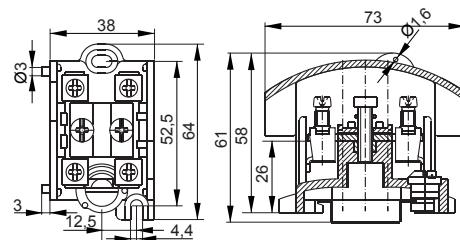

Stoupací svorky (kryté) OBL

Svorky OBL s krytem pro stoupací vedení (krytí IP10) pro použití např. v bytových domech. Hlavní stoupací kabel (vodič) není nutné přerušit, svorky jsou konstruovány pro průběžné napojení odboček. Jsou určeny k instalaci na nosnou lištu (s možností dodatečného upevnění šroubem), mosazná svorka je vhodná pro měděné vodiče, nabízené varianty umožňují odbočení vždy z jednoho pólu čtyřmi vodiči.

Hlavní přednosti:

- rychlá montáž bez nutnosti krátit hlavní kabel
- svorky jsou určeny pro montáž na nosnou lištu
- jmenovité napětí 750 V AC
- plombovatelné

Stoupací svorky OBL 25

Obj. číslo	Název	Počet pólů	Barva	Vstup	Výstup	Rozměry (mm)	Jm. proud (A)	Napětí (V)	Bal./ks
871	Stoupací svorka OBL 25/16-1	1	modrá	1x25 mm ²	4x16 mm ²	61 x 38 x 73	101	750	1
872	Stoupací svorka OBL 25/16-4	4	modrá	4x25 mm ²	16x16 mm ²	61 x 157 x 73	101	750	1
8711	Stoupací svorka OBL 25/16-1	1	žlutozelená	1x25 mm ²	4x16 mm ²	61 x 38 x 73	101	750	1

OBL 25/16-1

OBL 25/16-4

Stoupací svorky OBL 35

Obj. číslo	Název	Počet pólů	Barva	Vstup	Výstup	Rozměry (mm)	Jm. proud (A)	Napětí (V)	Bal./ks
873	Stoupací svorka OBL 35/25-1	1	modrá	1x35 mm ²	4x25 mm ²	61 x 38 x 73	125	750	1
874	Stoupací svorka OBL 35/25-4	4	modrá	4x35 mm ²	16x25 mm ²	61 x 157 x 73	125	750	1
8731	Stoupací svorka OBL 35/25-1	1	žlutozelená	1x35 mm ²	4x25 mm ²	61 x 38 x 73	125	750	1

OBL 35/25-1

OBL 35/25-4

Stoupační svorky OBL 70

Obj. číslo	Název	Počet pólů	Barva	Vstup	Výstup	Rozměry (mm)	Jm. proud (A)	Napětí (V)	Bal./ks
875	Stoupační svorka OBL 70/25-1	1	modrá	1x70 mm ²	4x25 mm ²	65 x 53 x 77	192	750	1
8751	Stoupační svorka OBL 70/25-1	1	žlutozelená	1x70 mm ²	4x25 mm ²	65 x 53 x 77	192	750	1