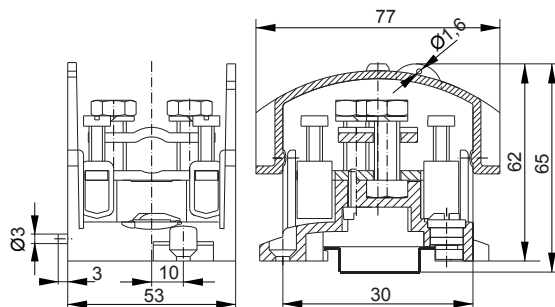

Hlavní přednosti:

- rychlá montáž bez nutnosti krátit hlavní kabel
- svorky jsou určeny pro montáž na nosnou lištu
- jmenovité napětí 750 V AC
- plombovatelné

Stoupací svorky OBL 25

Obj. číslo	Název	Počet pólů	Barva	Vstup	Výstup	Rozměry (mm)	Jm. proud (A)	Napětí (V)	Bal./ks
871	Stoupací svorka OBL 25/16-1	1	modrá	1x25 mm ²	4x16 mm ²	61 x 38 x 73	101	750	1
872	Stoupací svorka OBL 25/16-4	4	modrá	4x25 mm ²	16x16 mm ²	61 x 157 x 73	101	750	1
8711	Stoupací svorka OBL 25/16-1	1	žlutozelená	1x25 mm ²	4x16 mm ²	61 x 38 x 73	101	750	1

OBL 25/16-1

OBL 25/16-4

Stoupací svorky OBL 35

Obj. číslo	Název	Počet pólů	Barva	Vstup	Výstup	Rozměry (mm)	Jm. proud (A)	Napětí (V)	Bal./ks
873	Stoupací svorka OBL 35/25-1	1	modrá	1x35 mm ²	4x25 mm ²	61 x 38 x 73	125	750	1
874	Stoupací svorka OBL 35/25-4	4	modrá	4x35 mm ²	16x25 mm ²	61 x 157 x 73	125	750	1
8731	Stoupací svorka OBL 35/25-1	1	žlutozelená	1x35 mm ²	4x25 mm ²	61 x 38 x 73	125	750	1

OBL 35/25-1

OBL 35/25-4

Stoupační svorky OBL 70

Obj. číslo	Název	Počet pólů	Barva	Vstup	Výstup	Rozměry (mm)	Jm. proud (A)	Napětí (V)	Bal./ks
875	Stoupační svorka OBL 70/25-1	1	modrá	1x70 mm ²	4x25 mm ²	65 x 53 x 77	192	750	1
8751	Stoupační svorka OBL 70/25-1	1	žlutozelená	1x70 mm ²	4x25 mm ²	65 x 53 x 77	192	750	1

OBL 70/25-1

Stoupační svorky OBL 95

Obj. číslo	Název	Počet pólů	Barva	Vstup	Výstup	Rozměry (mm)	Jm. proud (A)	Napětí (V)	Bal./ks
876	Stoupační svorka OBL 95/35-1	1	modrá	1x95 mm ²	4x35 mm ²	65 x 53 x 77	232	750	1
8761	Stoupační svorka OBL 95/35-1	1	žlutozelená	1x95 mm ²	4x35 mm ²	65 x 53 x 77	232	750	1