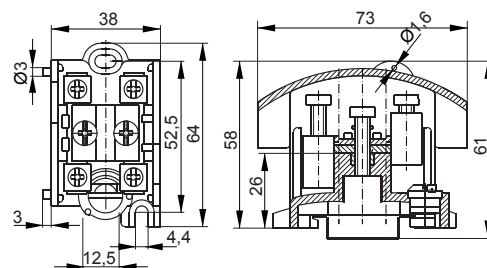

Hlavní přednosti:

- rychlá montáž bez nutnosti krátit hlavní kabel
- svorky jsou určeny pro montáž na nosnou lištu
- jmenovité napětí 750 V AC
- plombovatelné

Stoupací svorky OBL 25

Obj. číslo	Název	Počet pólů	Barva	Vstup	Výstup	Rozměry (mm)	Jm. proud (A)	Napětí (V)	Bal./ks
871	Stoupací svorka OBL 25/16-1	1	modrá	1x25 mm ²	4x16 mm ²	61 x 38 x 73	101	750	1
872	Stoupací svorka OBL 25/16-4	4	modrá	4x25 mm ²	16x16 mm ²	61 x 157 x 73	101	750	1
8711	Stoupací svorka OBL 25/16-1	1	žlutozelená	1x25 mm ²	4x16 mm ²	61 x 38 x 73	101	750	1

OBL 25/16-1

OBL 25/16-4

Stoupací svorky OBL 35

Obj. číslo	Název	Počet pólů	Barva	Vstup	Výstup	Rozměry (mm)	Jm. proud (A)	Napětí (V)	Bal./ks
873	Stoupací svorka OBL 35/25-1	1	modrá	1x35 mm ²	4x25 mm ²	61 x 38 x 73	125	750	1
874	Stoupací svorka OBL 35/25-4	4	modrá	4x35 mm ²	16x25 mm ²	61 x 157 x 73	125	750	1
8731	Stoupací svorka OBL 35/25-1	1	žlutozelená	1x35 mm ²	4x25 mm ²	61 x 38 x 73	125	750	1

OBL 35/25-1

OBL 35/25-4

Stoupační svorky OBL 70

Obj. číslo	Název	Počet pólů	Barva	Vstup	Výstup	Rozměry (mm)	Jm. proud (A)	Napětí (V)	Bal./ks
875	Stoupační svorka OBL 70/25-1	1	modrá	1x70 mm ²	4x25 mm ²	65 x 53 x 77	192	750	1
8751	Stoupační svorka OBL 70/25-1	1	žlutozelená	1x70 mm ²	4x25 mm ²	65 x 53 x 77	192	750	1

OBL 70/25-1

Stoupační svorky OBL 95

Obj. číslo	Název	Počet pólů	Barva	Vstup	Výstup	Rozměry (mm)	Jm. proud (A)	Napětí (V)	Bal./ks
876	Stoupační svorka OBL 95/35-1	1	modrá	1x95 mm ²	4x35 mm ²	65 x 53 x 77	232	750	1
8761	Stoupační svorka OBL 95/35-1	1	žlutozelená	1x95 mm ²	4x35 mm ²	65 x 53 x 77	232	750	1