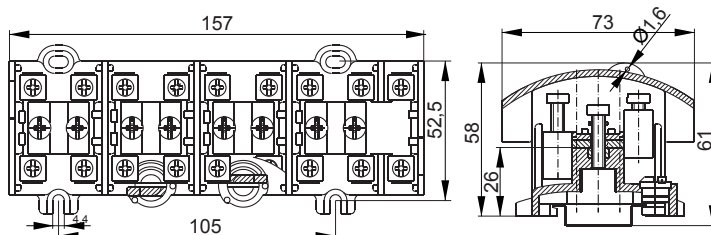

Hlavní přednosti:

- rychlá montáž bez nutnosti krátit hlavní kabel
- svorky jsou určeny pro montáž na nosnou lištu
- jmenovité napětí 750 V AC
- plombovatelné

Stoupací svorky OBL 25

Obj. číslo	Název	Počet pólů	Barva	Vstup	Výstup	Rozměry (mm)	Jm. proud (A)	Napětí (V)	Bal./ks
871	Stoupací svorka OBL 25/16-1	1	modrá	1x25 mm ²	4x16 mm ²	61 x 38 x 73	101	750	1
872	Stoupací svorka OBL 25/16-4	4	modrá	4x25 mm ²	16x16 mm ²	61 x 157 x 73	101	750	1
8711	Stoupací svorka OBL 25/16-1	1	žlutozelená	1x25 mm ²	4x16 mm ²	61 x 38 x 73	101	750	1

OBL 25/16-1

OBL 25/16-4

Stoupací svorky OBL 35

Obj. číslo	Název	Počet pólů	Barva	Vstup	Výstup	Rozměry (mm)	Jm. proud (A)	Napětí (V)	Bal./ks
873	Stoupací svorka OBL 35/25-1	1	modrá	1x35 mm ²	4x25 mm ²	61 x 38 x 73	125	750	1
874	Stoupací svorka OBL 35/25-4	4	modrá	4x35 mm ²	16x25 mm ²	61 x 157 x 73	125	750	1
8731	Stoupací svorka OBL 35/25-1	1	žlutozelená	1x35 mm ²	4x25 mm ²	61 x 38 x 73	125	750	1

OBL 35/25-1

OBL 35/25-4

Stoupační svorky OBL 70

Obj. číslo	Název	Počet pólů	Barva	Vstup	Výstup	Rozměry (mm)	Jm. proud (A)	Napětí (V)	Bal./ks
875	Stoupační svorka OBL 70/25-1	1	modrá	1x70 mm ²	4x25 mm ²	65 x 53 x 77	192	750	1
8751	Stoupační svorka OBL 70/25-1	1	žlutozelená	1x70 mm ²	4x25 mm ²	65 x 53 x 77	192	750	1

OBL 70/25-1

Stoupační svorky OBL 95

Obj. číslo	Název	Počet pólů	Barva	Vstup	Výstup	Rozměry (mm)	Jm. proud (A)	Napětí (V)	Bal./ks
876	Stoupační svorka OBL 95/35-1	1	modrá	1x95 mm ²	4x35 mm ²	65 x 53 x 77	232	750	1
8761	Stoupační svorka OBL 95/35-1	1	žlutozelená	1x95 mm ²	4x35 mm ²	65 x 53 x 77	232	750	1