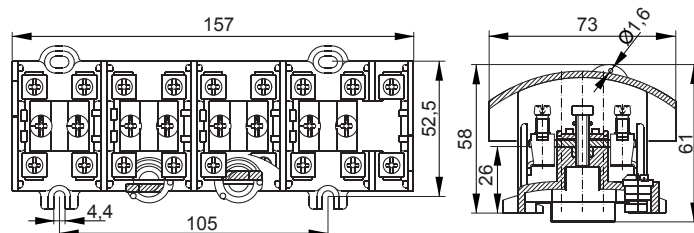

Stoupací svorky (kryté) OBL

Svorky OBL s krytem pro stoupací vedení (krytí IP10) pro použití např. v bytových domech. Hlavní stoupací kabel (vodič) není nutné přerušit, svorky jsou konstruovány pro průběžné napojení odboček. Jsou určeny k instalaci na nosnou lištu (s možností dodatečného upevnění šroubem), mosazná svorka je vhodná pro měděné vodiče, nabízené varianty umožňují odbočení vždy z jednoho pólu čtyřmi vodiči.

Hlavní přednosti:

- rychlá montáž bez nutnosti krátit hlavní kabel
- svorky jsou určeny pro montáž na nosnou lištu
- jmenovité napětí 750 V AC
- plombovatelné

Stoupací svorky OBL 25

Obj. číslo	Název	Počet pólů	Barva	Vstup	Výstup	Rozměry (mm)	Jm. proud (A)	Napětí (V)	Bal./ks
871	Stoupací svorka OBL 25/16-1	1	modrá	1x25 mm ²	4x16 mm ²	61 x 38 x 73	101	750	1
872	Stoupací svorka OBL 25/16-4	4	modrá	4x25 mm ²	16x16 mm ²	61 x 157 x 73	101	750	1
8711	Stoupací svorka OBL 25/16-1	1	žlutozelená	1x25 mm ²	4x16 mm ²	61 x 38 x 73	101	750	1

OBL 25/16-1

OBL 25/16-4

Stoupací svorky OBL 35

Obj. číslo	Název	Počet pólů	Barva	Vstup	Výstup	Rozměry (mm)	Jm. proud (A)	Napětí (V)	Bal./ks
873	Stoupací svorka OBL 35/25-1	1	modrá	1x35 mm ²	4x25 mm ²	61 x 38 x 73	125	750	1
874	Stoupací svorka OBL 35/25-4	4	modrá	4x35 mm ²	16x25 mm ²	61 x 157 x 73	125	750	1
8731	Stoupací svorka OBL 35/25-1	1	žlutozelená	1x35 mm ²	4x25 mm ²	61 x 38 x 73	125	750	1

OBL 35/25-1

OBL 35/25-4

Stoupační svorky OBL 70

Obj. číslo	Název	Počet pólů	Barva	Vstup	Výstup	Rozměry (mm)	Jm. proud (A)	Napětí (V)	Bal./ks
875	Stoupační svorka OBL 70/25-1	1	modrá	1x70 mm ²	4x25 mm ²	65 x 53 x 77	192	750	1
8751	Stoupační svorka OBL 70/25-1	1	žlutozelená	1x70 mm ²	4x25 mm ²	65 x 53 x 77	192	750	1