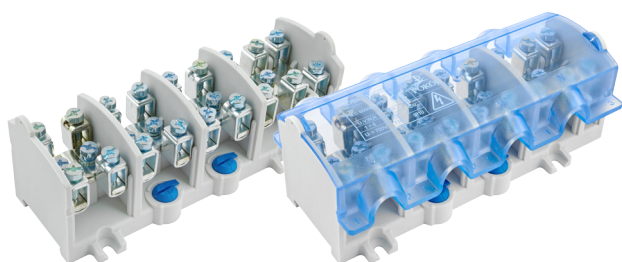

Stoupací svorky (kryté) OBL

Svorky OBL s krytem pro stoupací vedení (krytí IP10) pro použití např. v bytových domech. Hlavní stoupací kabel (vodič) není nutné přerušit, svorky jsou konstruovány pro průběžné napojení odboček. Jsou určeny k instalaci na nosnou lištu (s možností dodatečného upevnění šroubem), mosazná svorka je vhodná pro měděné vodiče, nabízené varianty umožňují odbočení vždy z jednoho pólu čtyřmi vodiči.

Hlavní přednosti:

- rychlá montáž bez nutnosti krátit hlavní kabel
- svorky jsou určeny pro montáž na nosnou lištu
- jmenovité napětí 750 V AC
- plombovatelné

Stoupací svorky OBL 25

Obj. číslo	Název	Počet pólů	Barva	Vstup	Výstup	Rozměry (mm)	Jm. proud (A)	Napětí (V)	Bal./ks
871	Stoupací svorka OBL 25/16-1	1	modrá	1x25 mm ²	4x16 mm ²	61 x 38 x 73	101	750	1
872	Stoupací svorka OBL 25/16-4	4	modrá	4x25 mm ²	16x16 mm ²	61 x 157 x 73	101	750	1
8711	Stoupací svorka OBL 25/16-1	1	žlutozelená	1x25 mm ²	4x16 mm ²	61 x 38 x 73	101	750	1

OBL 25/16-1

OBL 25/16-4

Stoupací svorky OBL 35

Obj. číslo	Název	Počet pólů	Barva	Vstup	Výstup	Rozměry (mm)	Jm. proud (A)	Napětí (V)	Bal./ks
873	Stoupací svorka OBL 35/25-1	1	modrá	1x35 mm ²	4x25 mm ²	61 x 38 x 73	125	750	1
874	Stoupací svorka OBL 35/25-4	4	modrá	4x35 mm ²	16x25 mm ²	61 x 157 x 73	125	750	1
8731	Stoupací svorka OBL 35/25-1	1	žlutozelená	1x35 mm ²	4x25 mm ²	61 x 38 x 73	125	750	1

OBL 35/25-1

OBL 35/25-4

Stoupační svorky OBL 70

Obj. číslo	Název	Počet pólů	Barva	Vstup	Výstup	Rozměry (mm)	Jm. proud (A)	Napětí (V)	Bal./ks
875	Stoupační svorka OBL 70/25-1	1	modrá	1x70 mm ²	4x25 mm ²	65 x 53 x 77	192	750	1
8751	Stoupační svorka OBL 70/25-1	1	žlutozelená	1x70 mm ²	4x25 mm ²	65 x 53 x 77	192	750	1