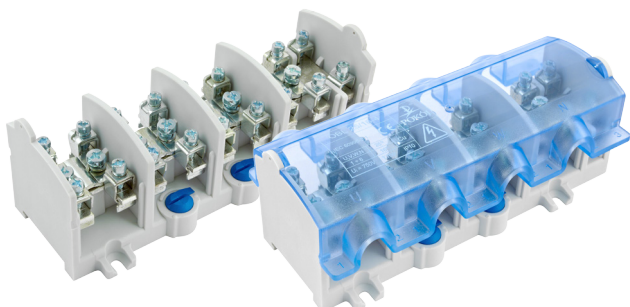

Stoupací svorky (kryté) OBL

Svorky OBL s krytem pro stoupací vedení (krytí IP10) pro použití např. v bytových domech. Hlavní stoupací kabel (vodič) není nutné přerušit, svorky jsou konstruovány pro průběžné napojení odboček. Jsou určeny k instalaci na nosnou lištu (s možností dodatečného upevnění šroubem), mosazná svorka je vhodná pro měděné vodiče, nabízené varianty umožňují odbočení vždy z jednoho pólu čtyřmi vodiči.

Hlavní přednosti:

- rychlá montáž bez nutnosti krátit hlavní kabel
- svorky jsou určeny pro montáž na nosnou lištu
- jmenovité napětí 750 V AC
- plombovatelné

Stoupací svorky OBL 25

Obj. číslo	Název	Počet pólů	Barva	Vstup	Výstup	Rozměry (mm)	Jm. proud (A)	Napětí (V)	Bal./ks
871	Stoupací svorka OBL 25/16-1	1	modrá	1x25 mm ²	4x16 mm ²	61 x 38 x 73	101	750	1
872	Stoupací svorka OBL 25/16-4	4	modrá	4x25 mm ²	16x16 mm ²	61 x 157 x 73	101	750	1
8711	Stoupací svorka OBL 25/16-1	1	žlutozelená	1x25 mm ²	4x16 mm ²	61 x 38 x 73	101	750	1

OBL 25/16-1

OBL 25/16-4

Stoupací svorky OBL 35

Obj. číslo	Název	Počet pólů	Barva	Vstup	Výstup	Rozměry (mm)	Jm. proud (A)	Napětí (V)	Bal./ks
873	Stoupací svorka OBL 35/25-1	1	modrá	1x35 mm ²	4x25 mm ²	61 x 38 x 73	125	750	1
874	Stoupací svorka OBL 35/25-4	4	modrá	4x35 mm ²	16x25 mm ²	61 x 157 x 73	125	750	1
8731	Stoupací svorka OBL 35/25-1	1	žlutozelená	1x35 mm ²	4x25 mm ²	61 x 38 x 73	125	750	1

OBL 35/25-1

OBL 35/25-4

Stoupační svorky OBL 70

Obj. číslo	Název	Počet pólů	Barva	Vstup	Výstup	Rozměry (mm)	Jm. proud (A)	Napětí (V)	Bal./ks
875	Stoupační svorka OBL 70/25-1	1	modrá	1x70 mm ²	4x25 mm ²	65 x 53 x 77	192	750	1
8751	Stoupační svorka OBL 70/25-1	1	žlutozelená	1x70 mm ²	4x25 mm ²	65 x 53 x 77	192	750	1